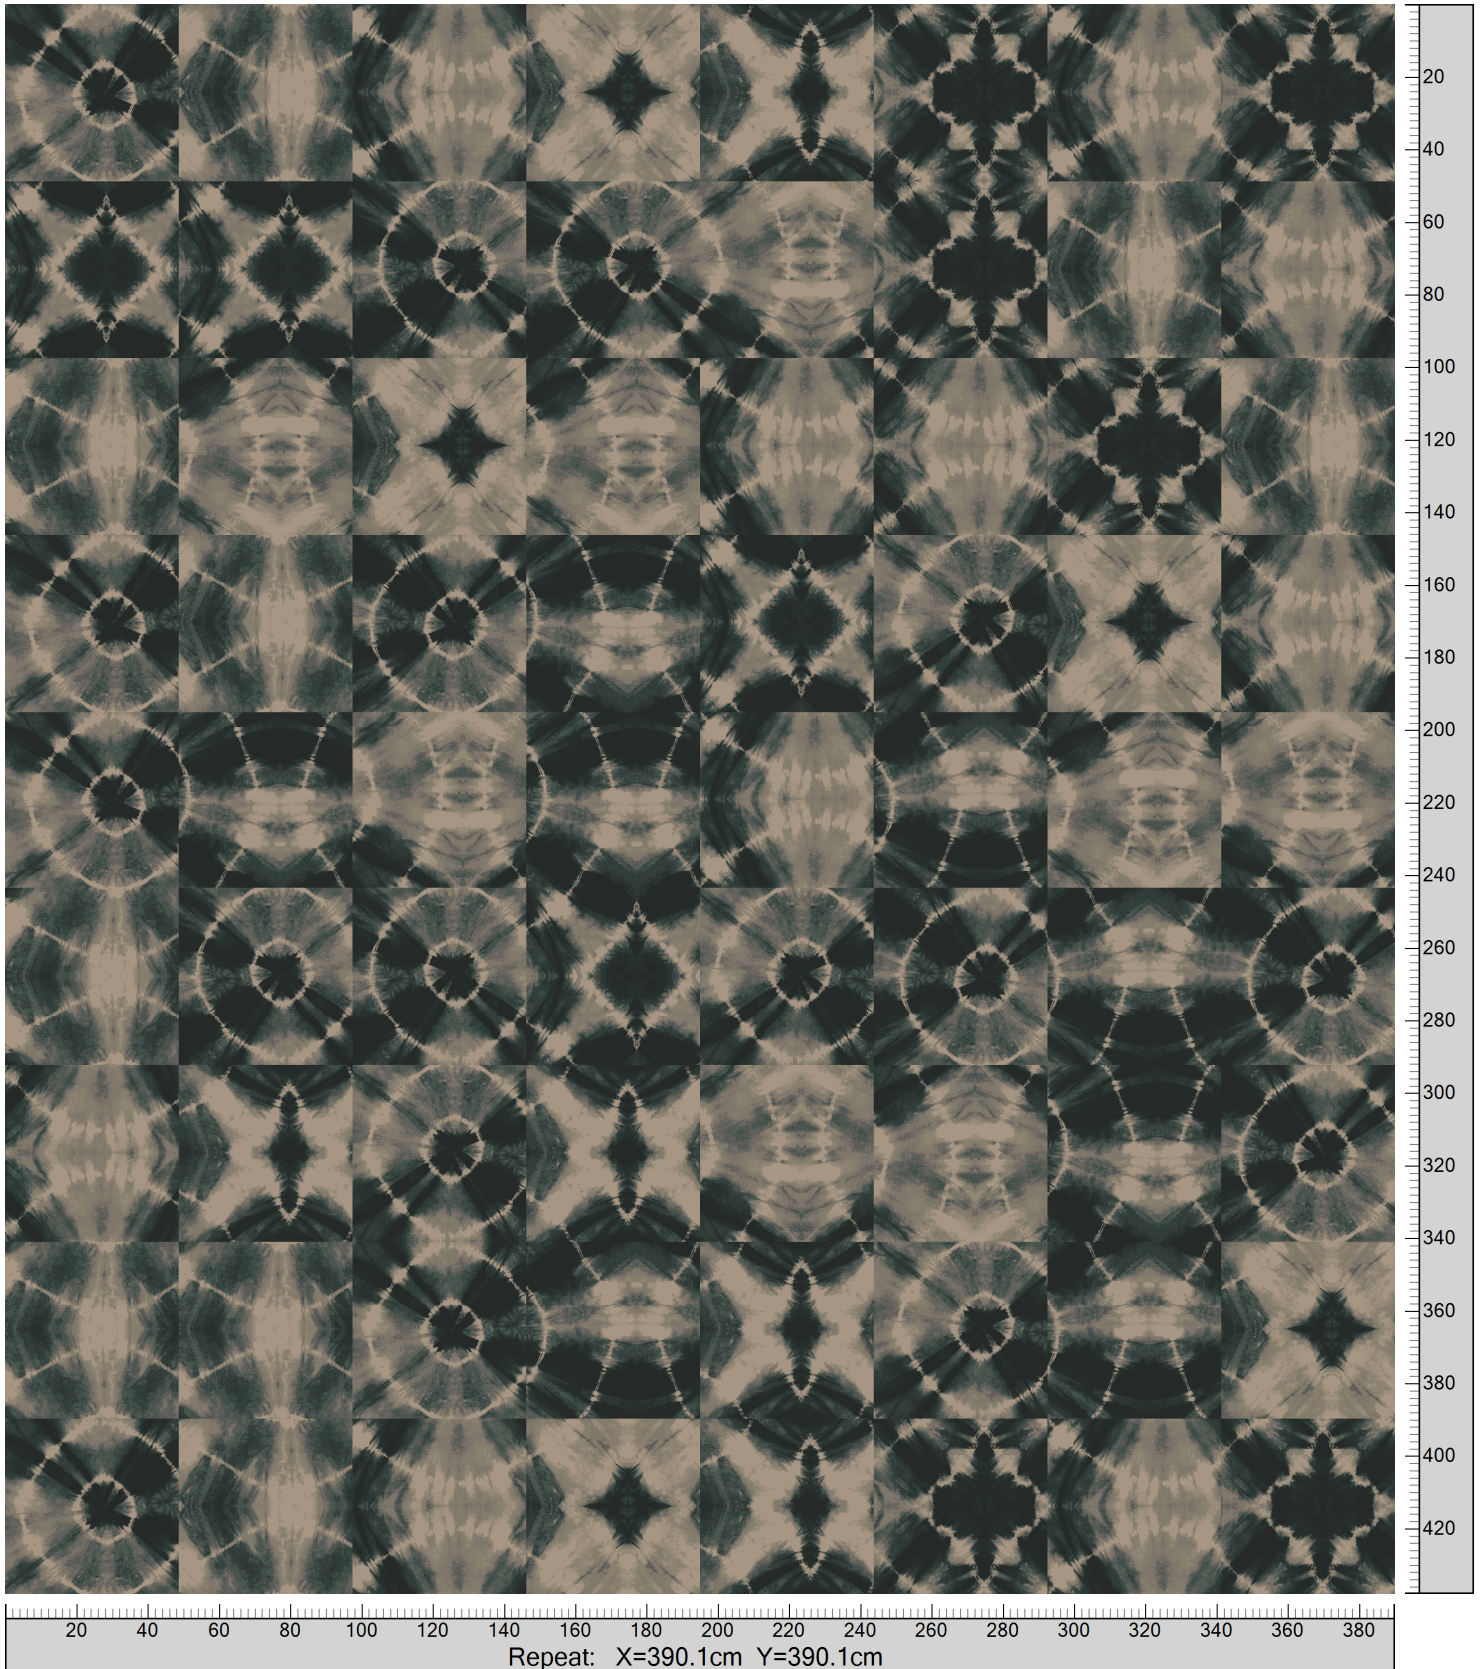

HIGHLINE TILES - TIE DYE  
STANDARD PALETTE 5595  
TILE SIMULATION MONOLITHIC 48X48 CM

|                    |                       |                    |                       |                       |                       |                       |                       |
|--------------------|-----------------------|--------------------|-----------------------|-----------------------|-----------------------|-----------------------|-----------------------|
|                    |                       |                    |                       |                       |                       |                       |                       |
| K28601<br>5595-BC1 | 5595AC13<br>Accent 13 | K28602<br>5595-BC2 | 5595AC15<br>Accent 15 | 5595AC33<br>Accent 33 | 5595AC35<br>Accent 35 | 5595AC36<br>Accent 36 | 5595AC37<br>Accent 37 |