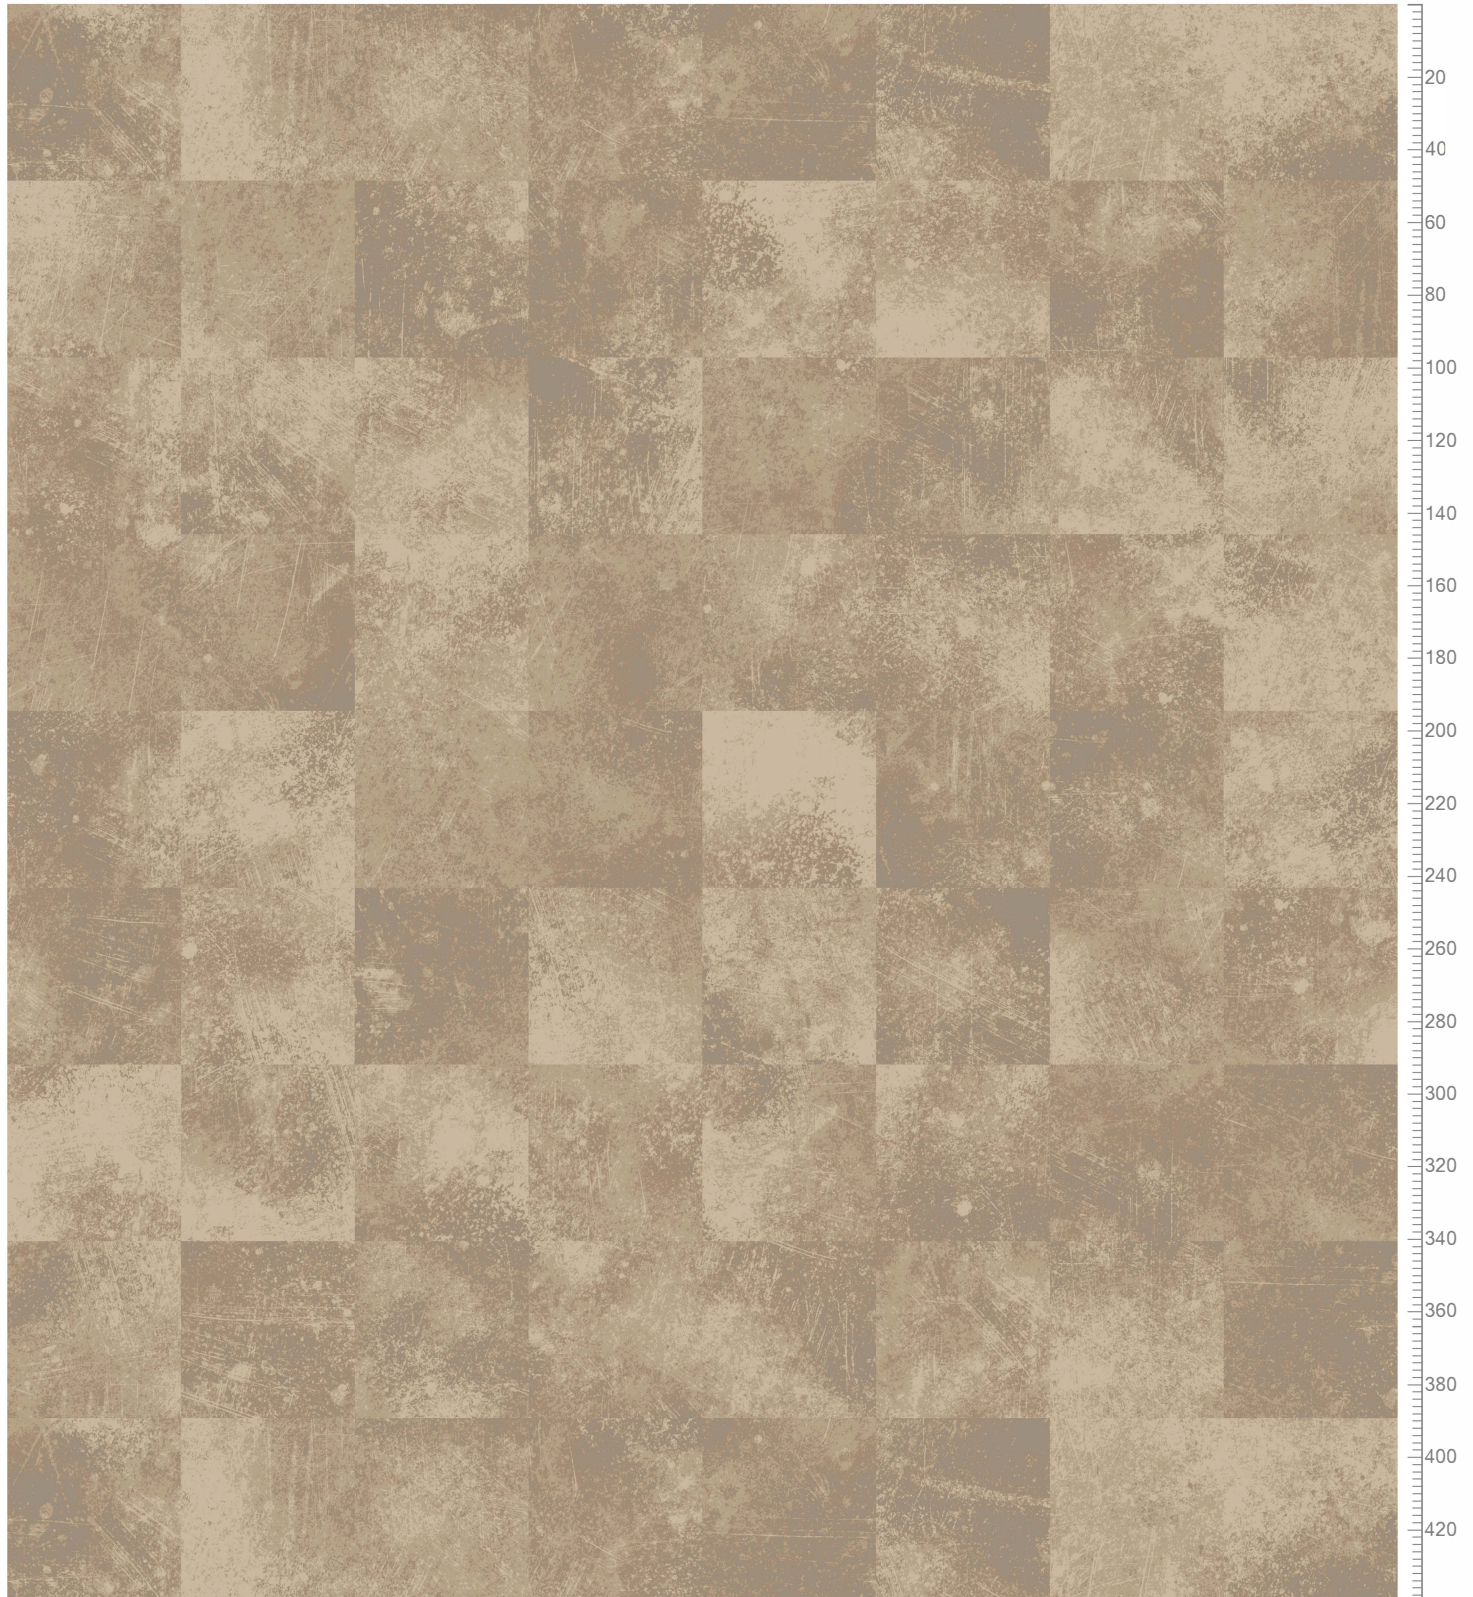

HIGHLINE TILES - Steel
Standard Palette 5575
Tile simulation Monolithic 48 x 48 cm

Repeat: X=390.1cm Y=390.1cm

| | | | |
|---------------------------------|-----------------------------|---------------------------------|-----------------------------|
| 5575AC14 Accent 14 14.31% | K28329 K5275-2 21.15% | 5575AC13 Accent 13 23.48% | K28328 K5275-1 12.49% |
|---------------------------------|-----------------------------|---------------------------------|-----------------------------|