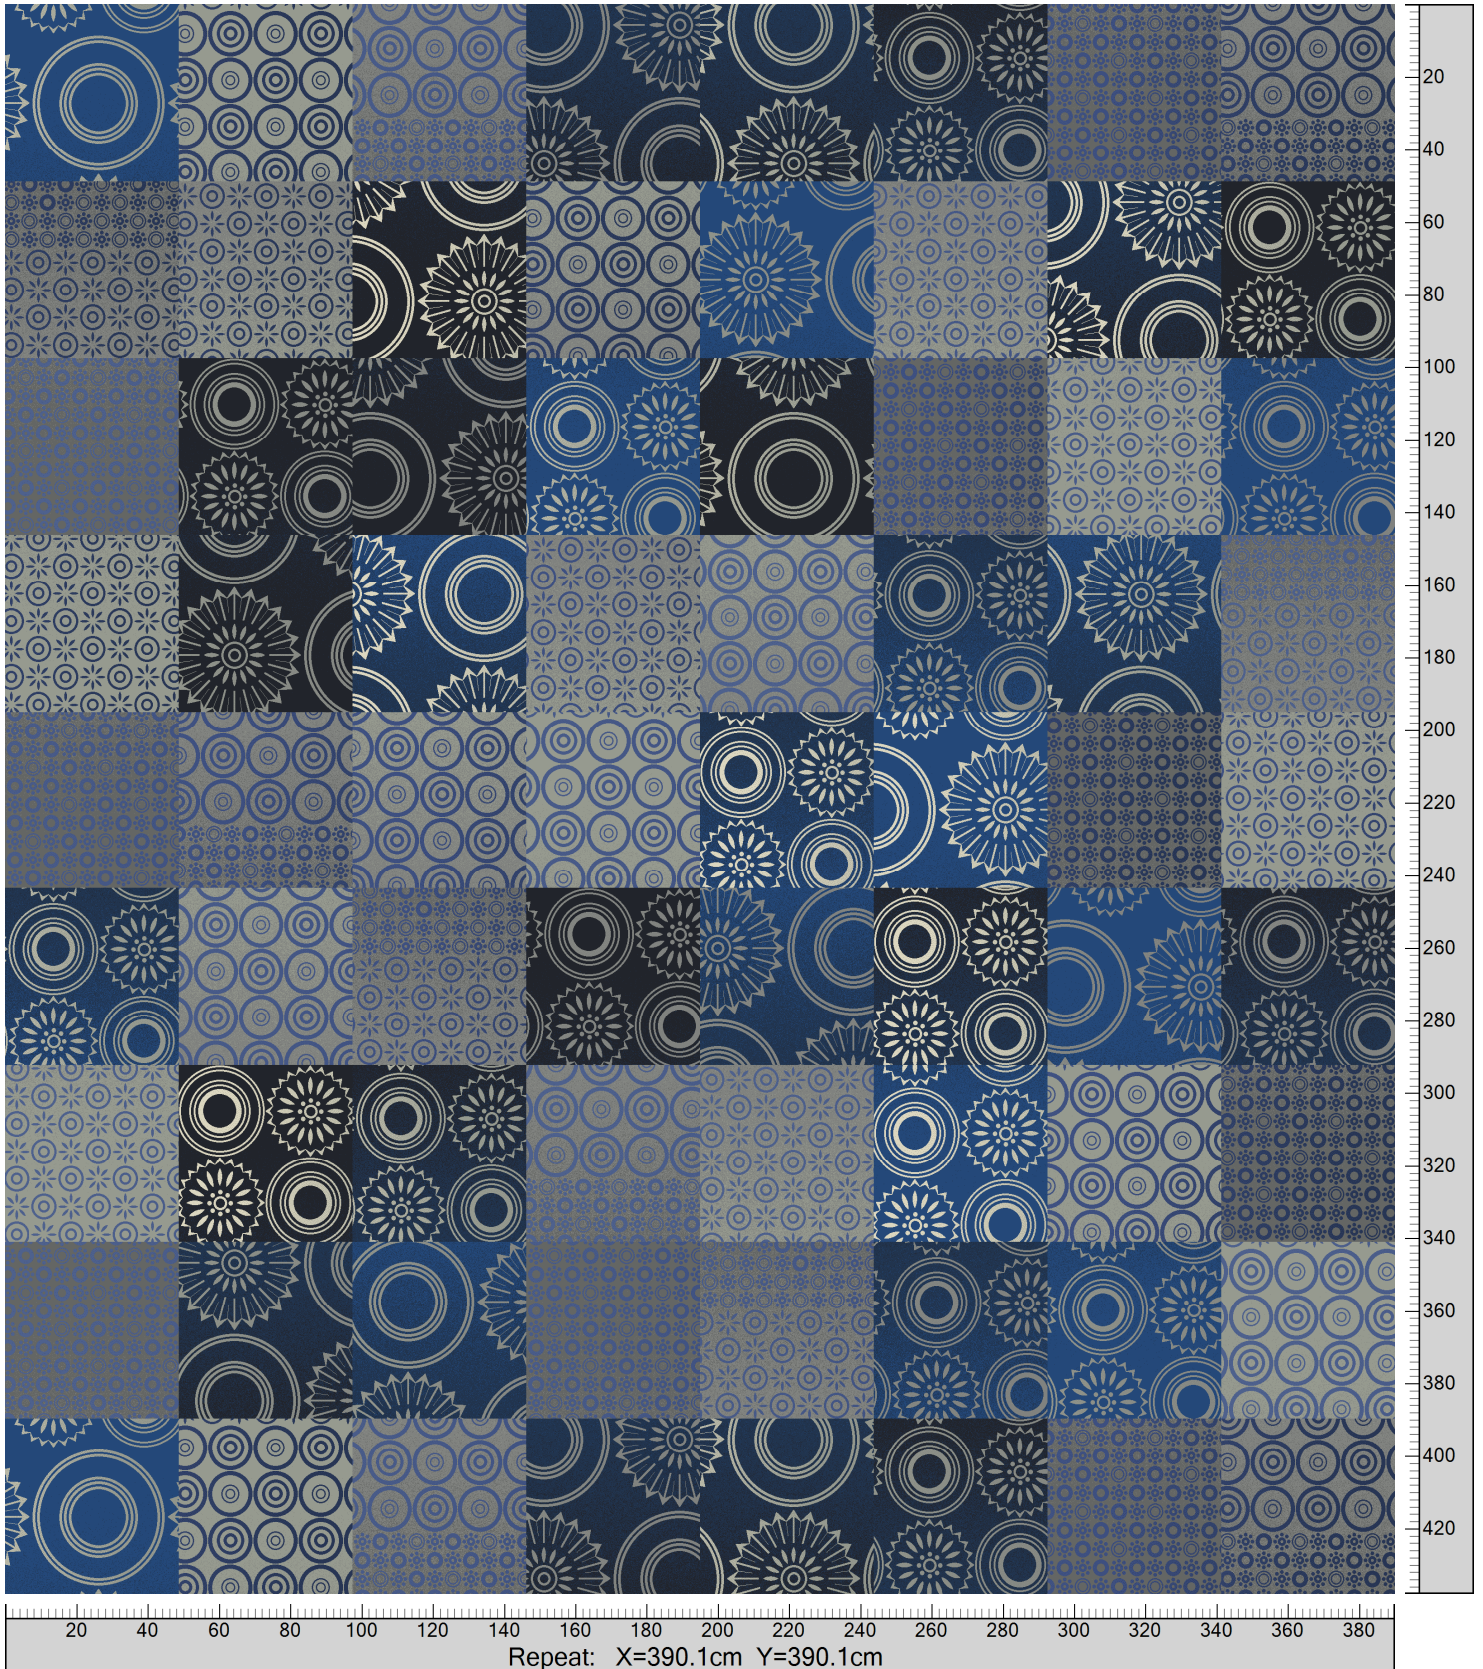

HIGHLINE TILES - NEW SPANISH TILE
STANDARD PALETTE 5520
TILE SIMULATION 48X48CM MONOLITHIC

5520AC57 Accent 57 12.63%	K20051 5520-BC11 13.10%	K20050 5520-BC10 13.04%	A20041 5520-BC1 2.70%	5520AC13 Accent 13 4.40%	K20048 5520-BC8 4.14%	5520AC15 Accent 15 9.82%	5520AC55 Accent 55 4.13%	5520AC54 Accent 54 6.75%	5520AC53 Accent 53 6.25%