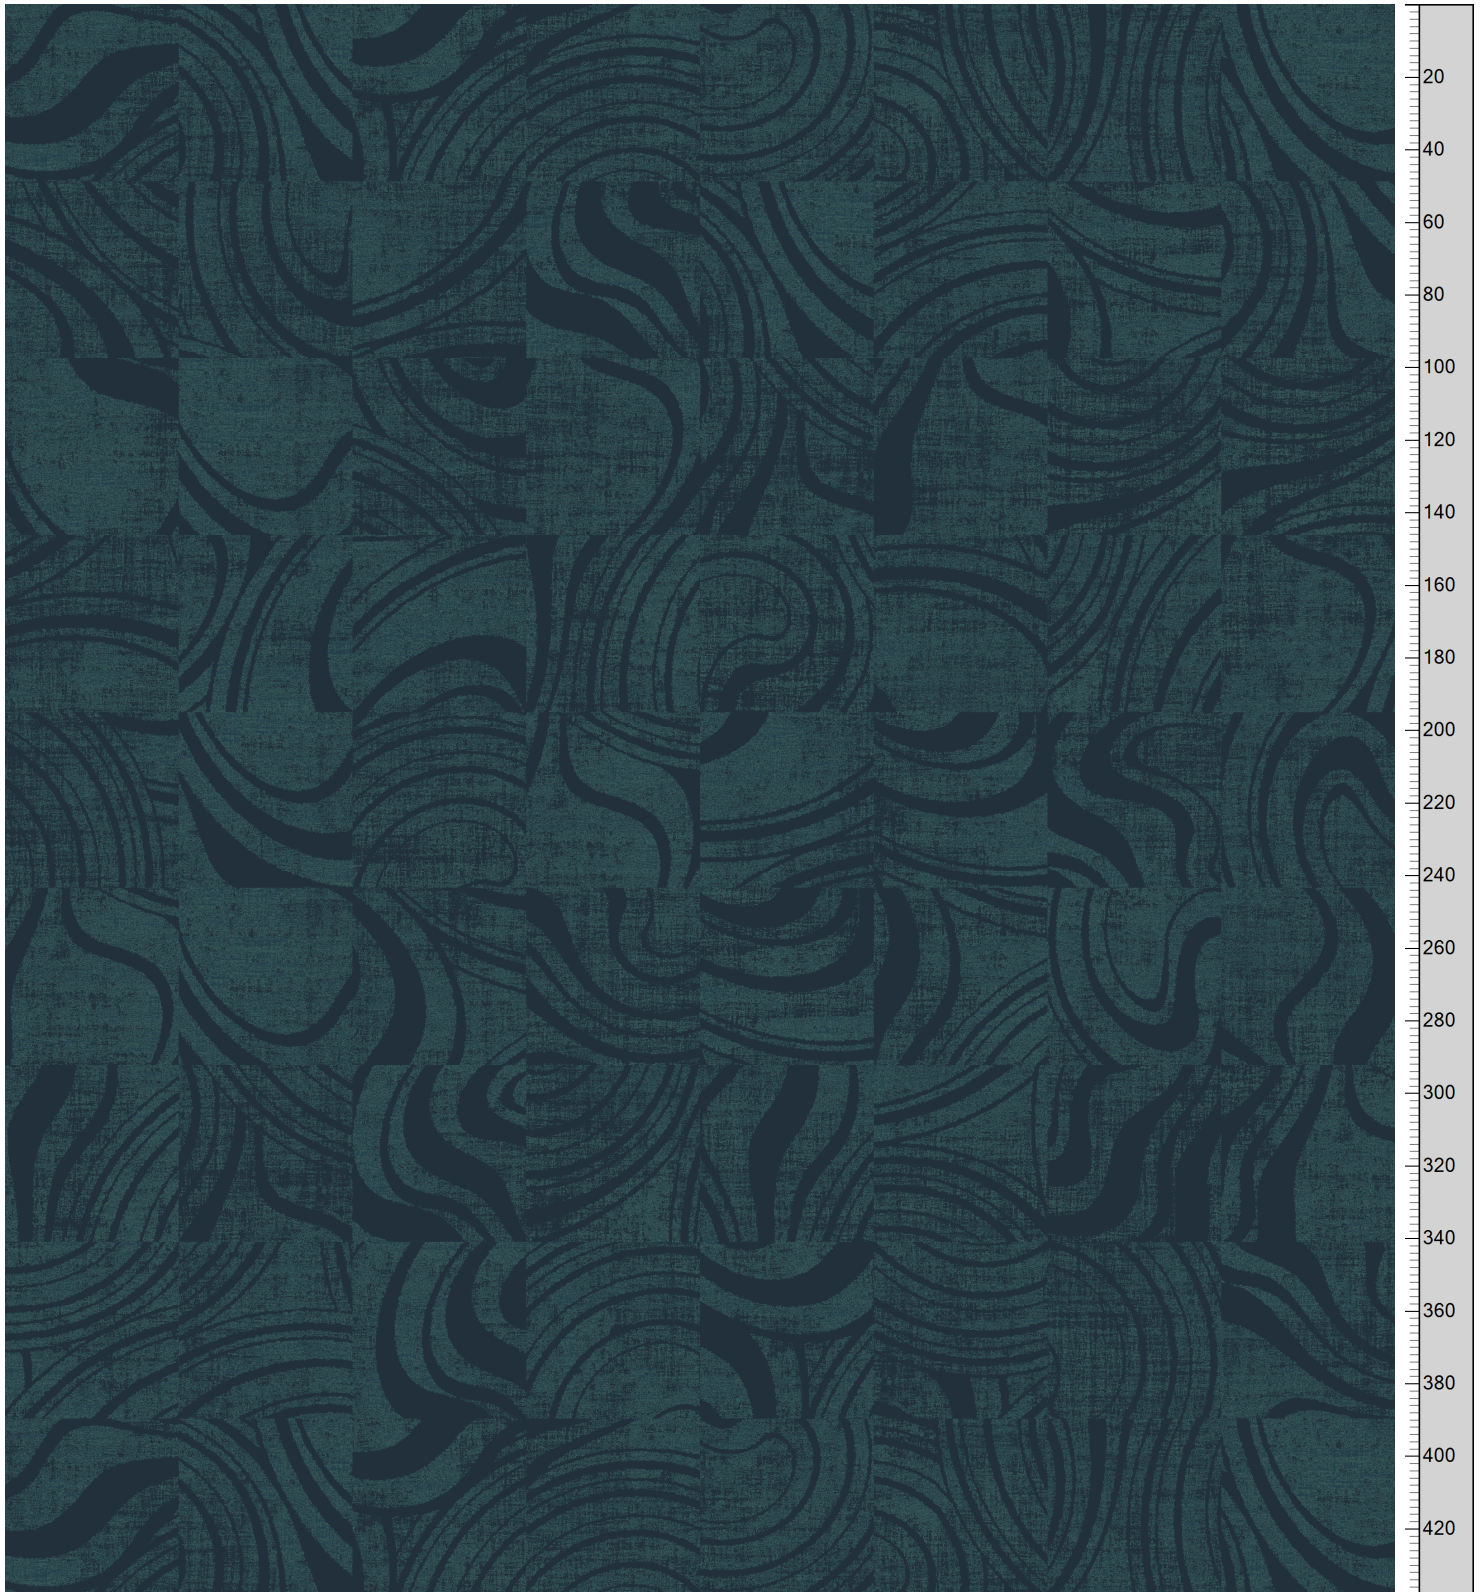

HIGHLINE TILES - RAINY OCEAN  
STANDARD PALETTE 5520  
TILE SIMULATION 48X48CM MONOLITHIC

<del>@-0</del>	A-1	B-2	C-3	D-4	E-5	F-6	G-7	H-8	I-9	J-10	K-11	L-12
<del>0-0-0</del>	5520AC48 Accent 48 26.87%	5520AC52 Accent 52 26.21%	5520AC50 Accent 50 10.38%	5520AC51 Accent 51 3.41%	5520AC49 Accent 49 3.35%	<del>0-0-0</del>	<del>0-0-0</del>	5520AC52 Accent 52 11.29%	5520AC52 Accent 52 11.28%	5520AC52 Accent 52 4.36%	5520AC52 Accent 52 1.44%	5520AC52 Accent 52 1.41%