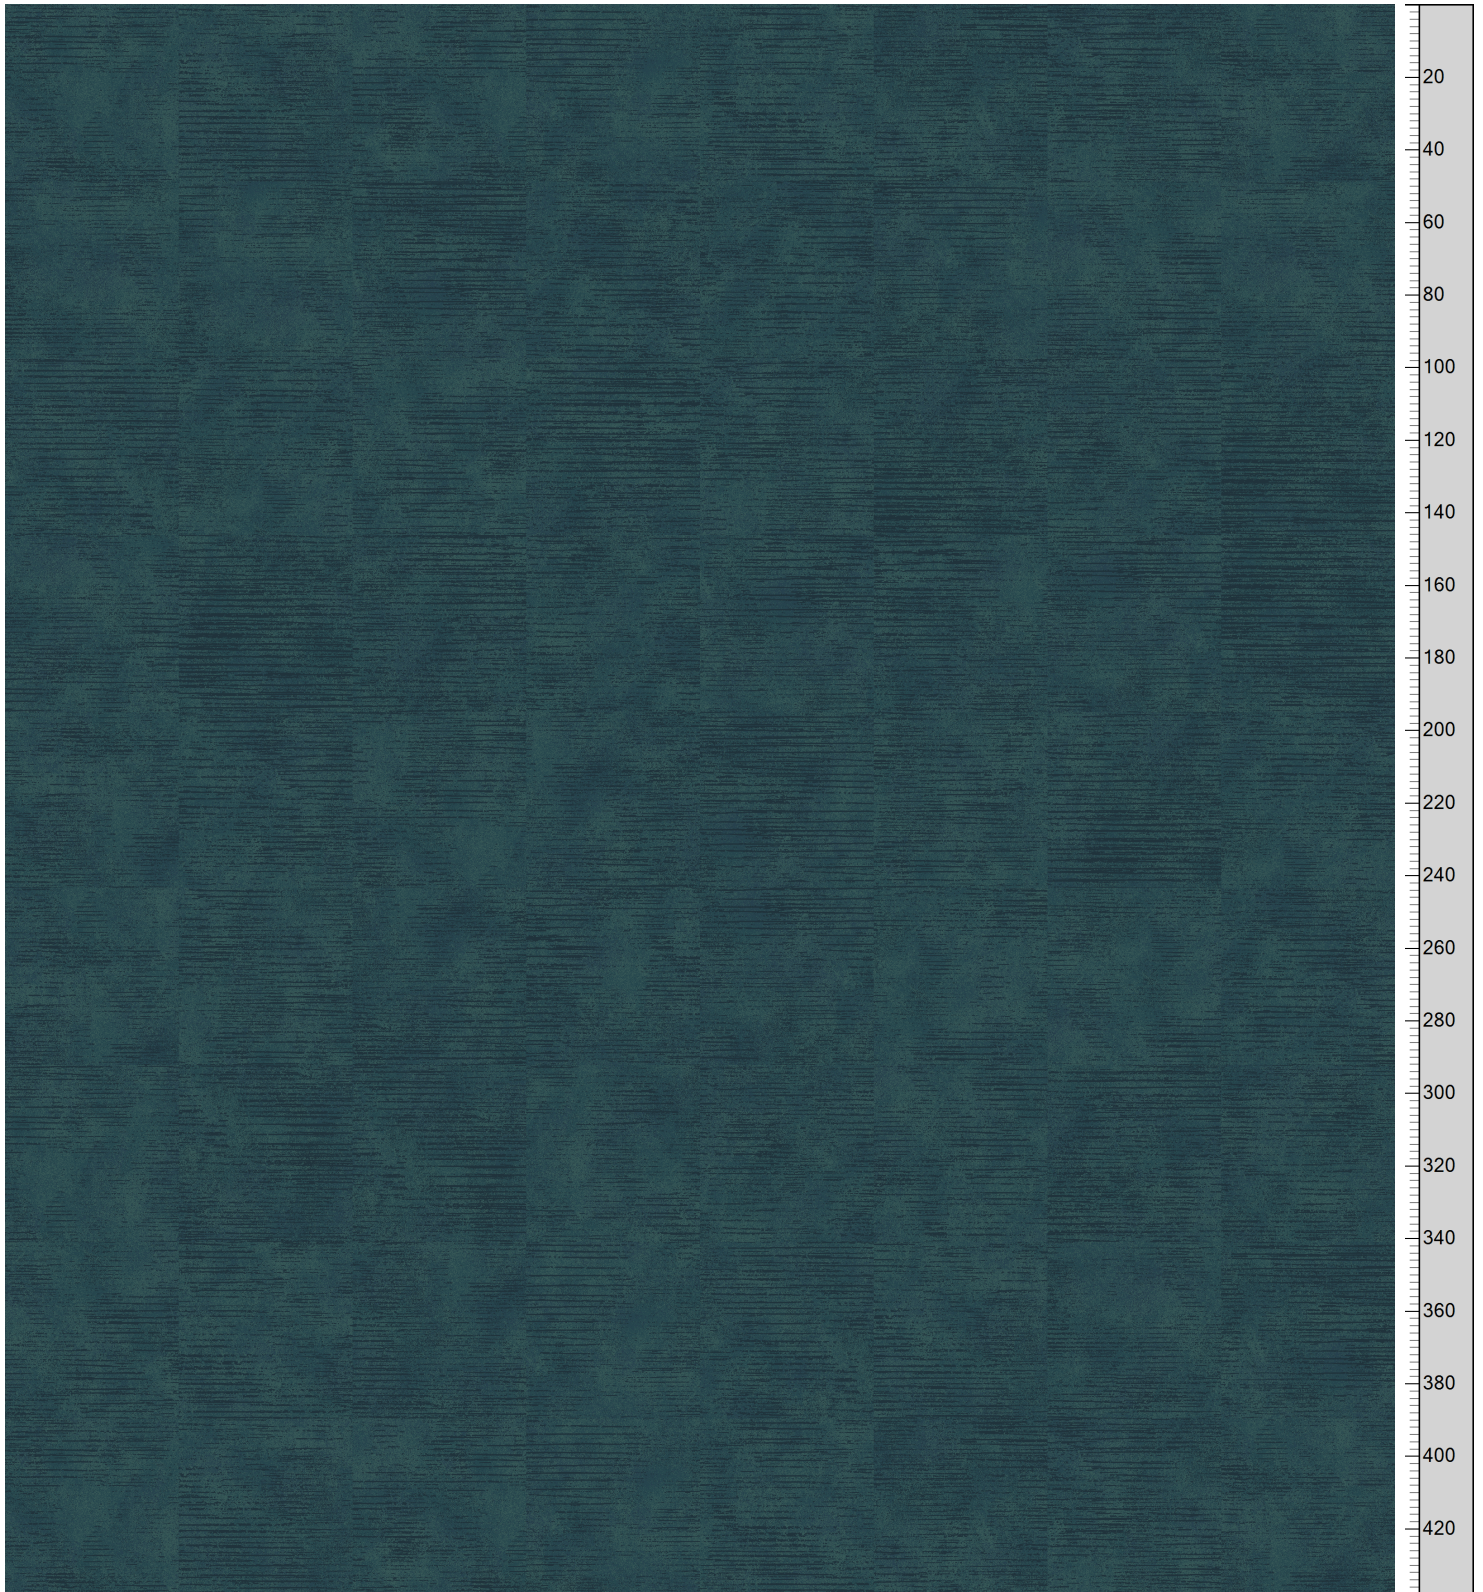

HIGHLINE TILES - LINE DISTORTION
STANDARD PALETTE 5520
TILE SIMULATION 48X48CM MONOLITHIC

@-0	A-1	B-2	C-3	D-4	E-5	F-6	G-7	H-8	I-9
0-0-0	5520AC51 Accent 51 8.46%	5520AC51 Accent 51 8.44%	5520AC51 Accent 51 3.85%	5520AC51 Accent 51 1.33%	0-0-0	5520AC48 Accent 48 30.18%	5520AC49 Accent 49 29.79%	5520AC50 Accent 50 13.59%	5520AC51 Accent 51 4.36%