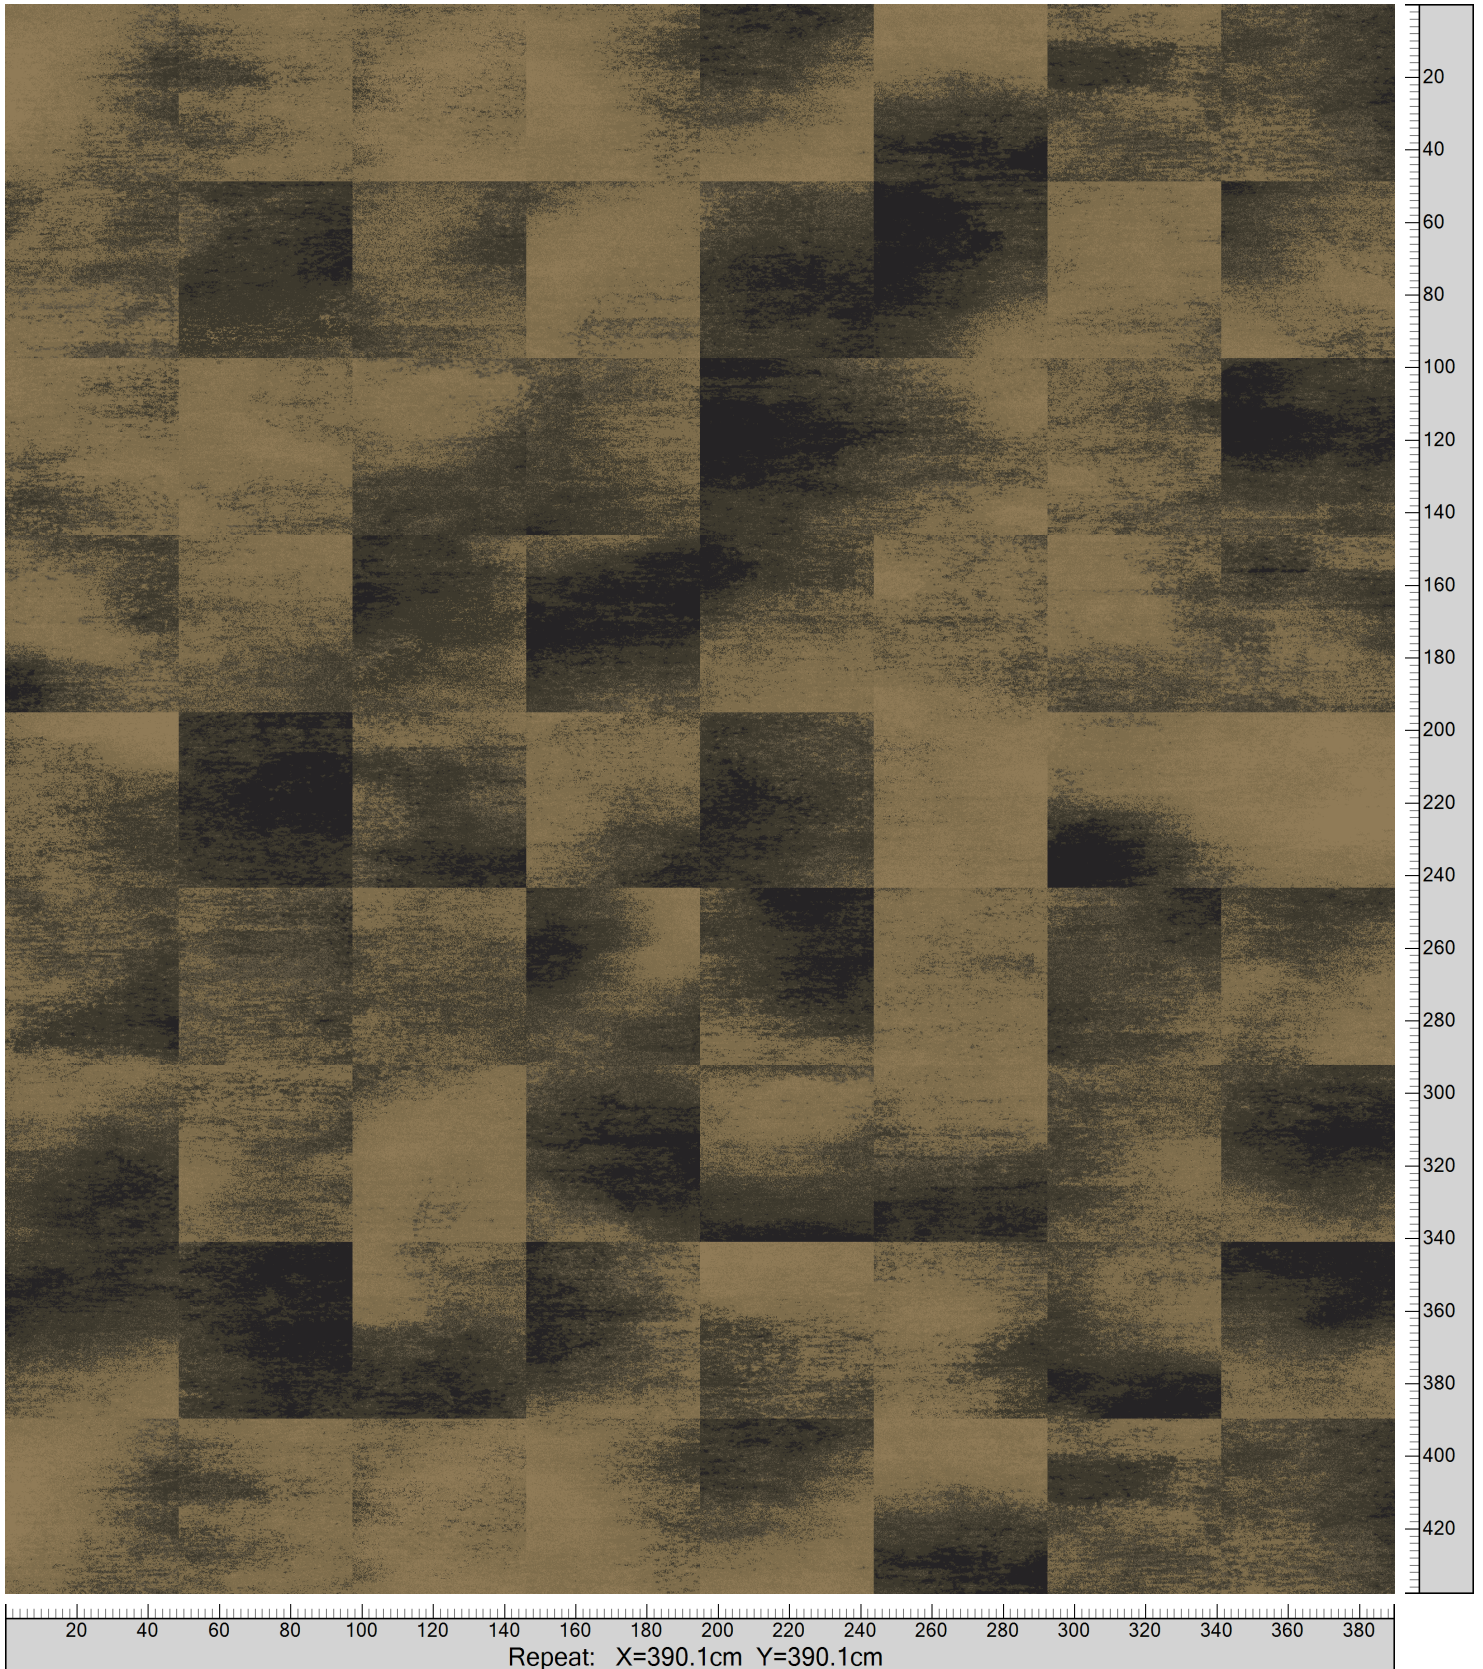

HIGHLINE TILES - TRANSPARENT  
STANDARD PALETTE 5520  
TILE SIMULATION 48X48CM MONOLITHIC

K20012 5520-BC12 0.71%	5520AC27 Accent 27 33.43%	5520AC26 Accent 26 1.36%	5520AC25 Accent 25 10.39%	5520AC24 Accent 24 37.60%	5520AC23 Accent 23 8.76%