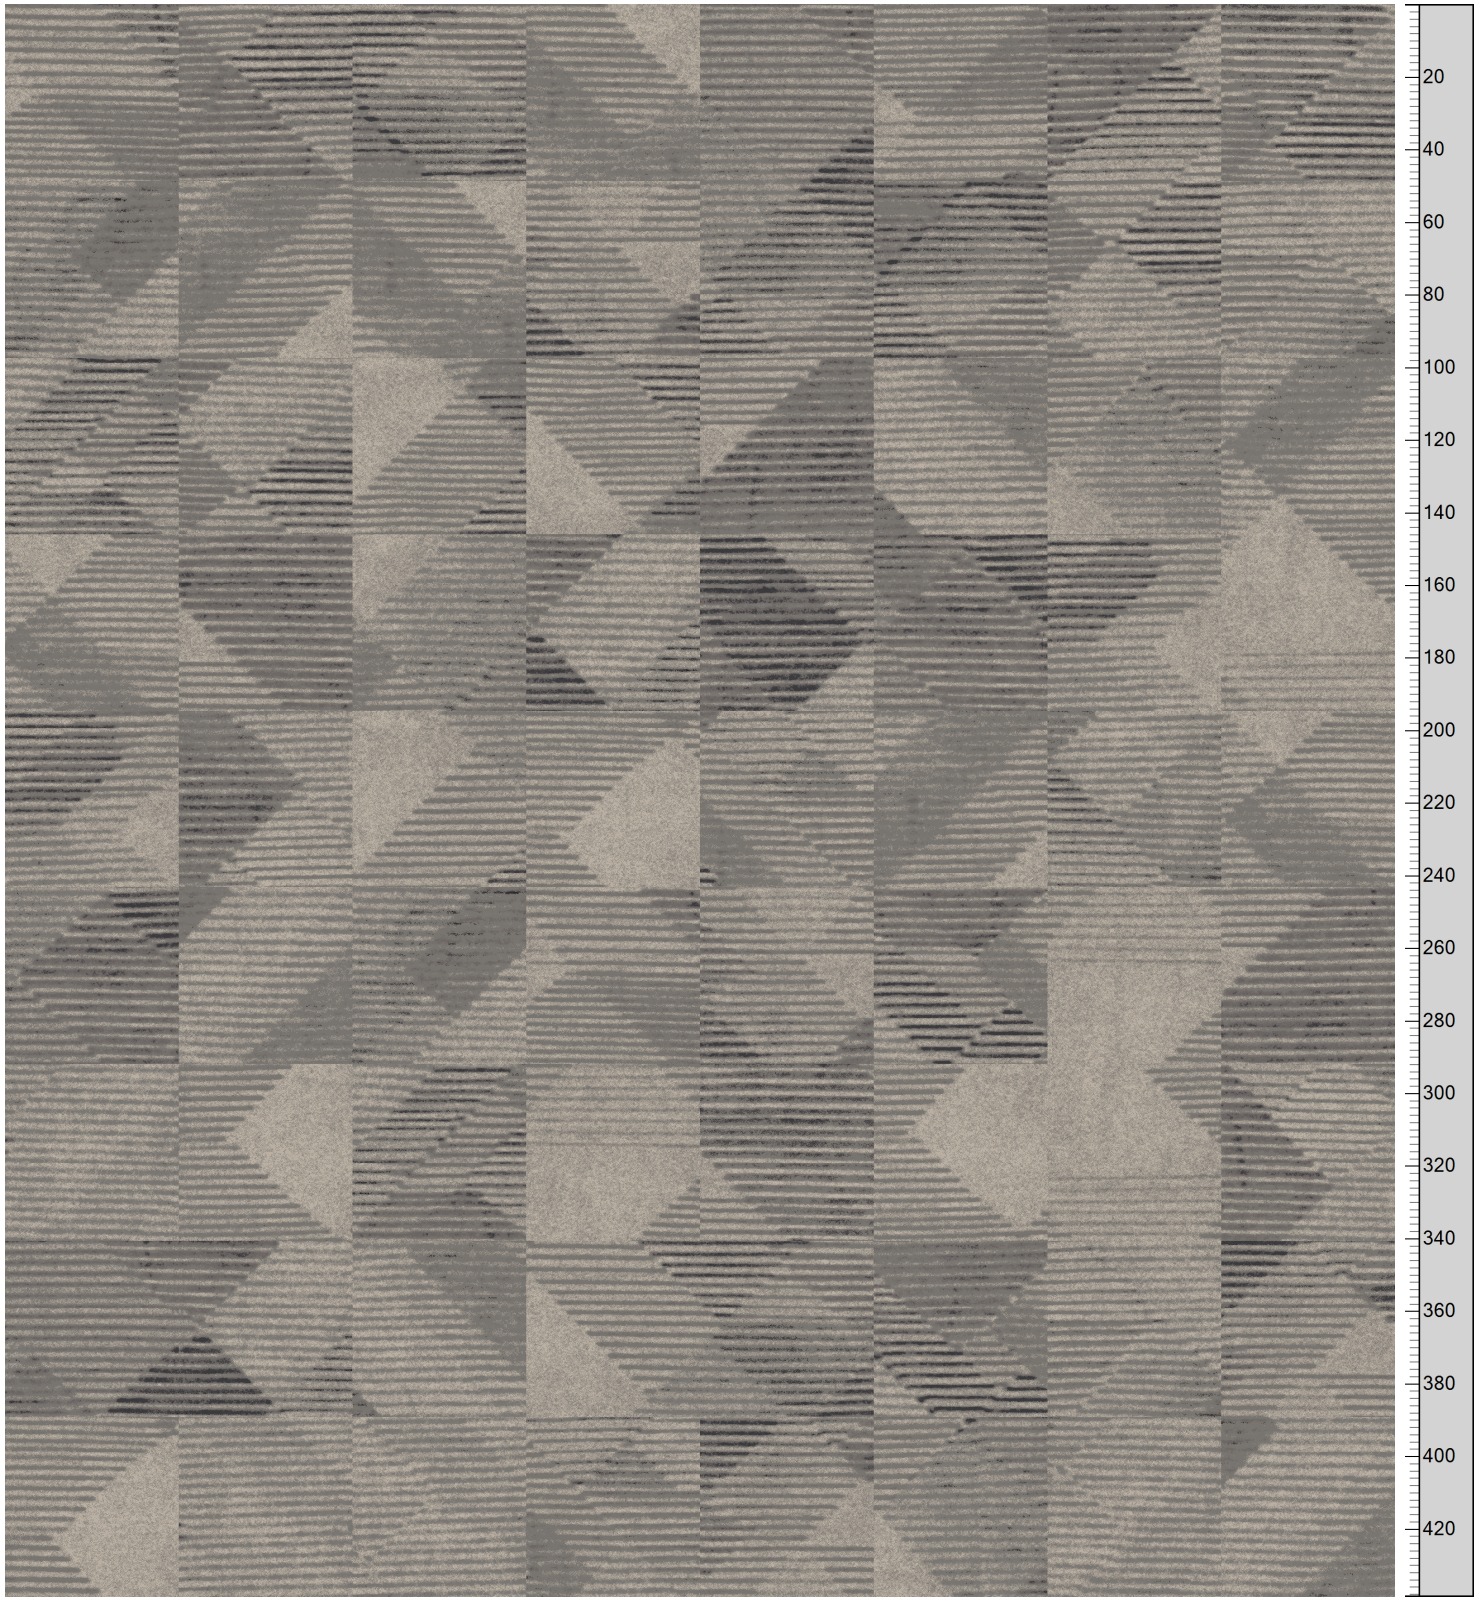

Highline Tiles - Faded Angle
Standard Palette 5500
Tile Simulation Monolithic 48 x 48 cm

20 40 60 80 100 120 140 160 180 200 220 240 260 280 300 320 340 360 380 400 420

Design Size: X=390.14cm Y=492.76cm

K40502 5500-BC2	5500AC16 Accent 16	5500AC15 Accent 15	K40503 5500-BC3	5500AC14 Accent 14	5500AC13 Accent 13	K40504 5500-BC4