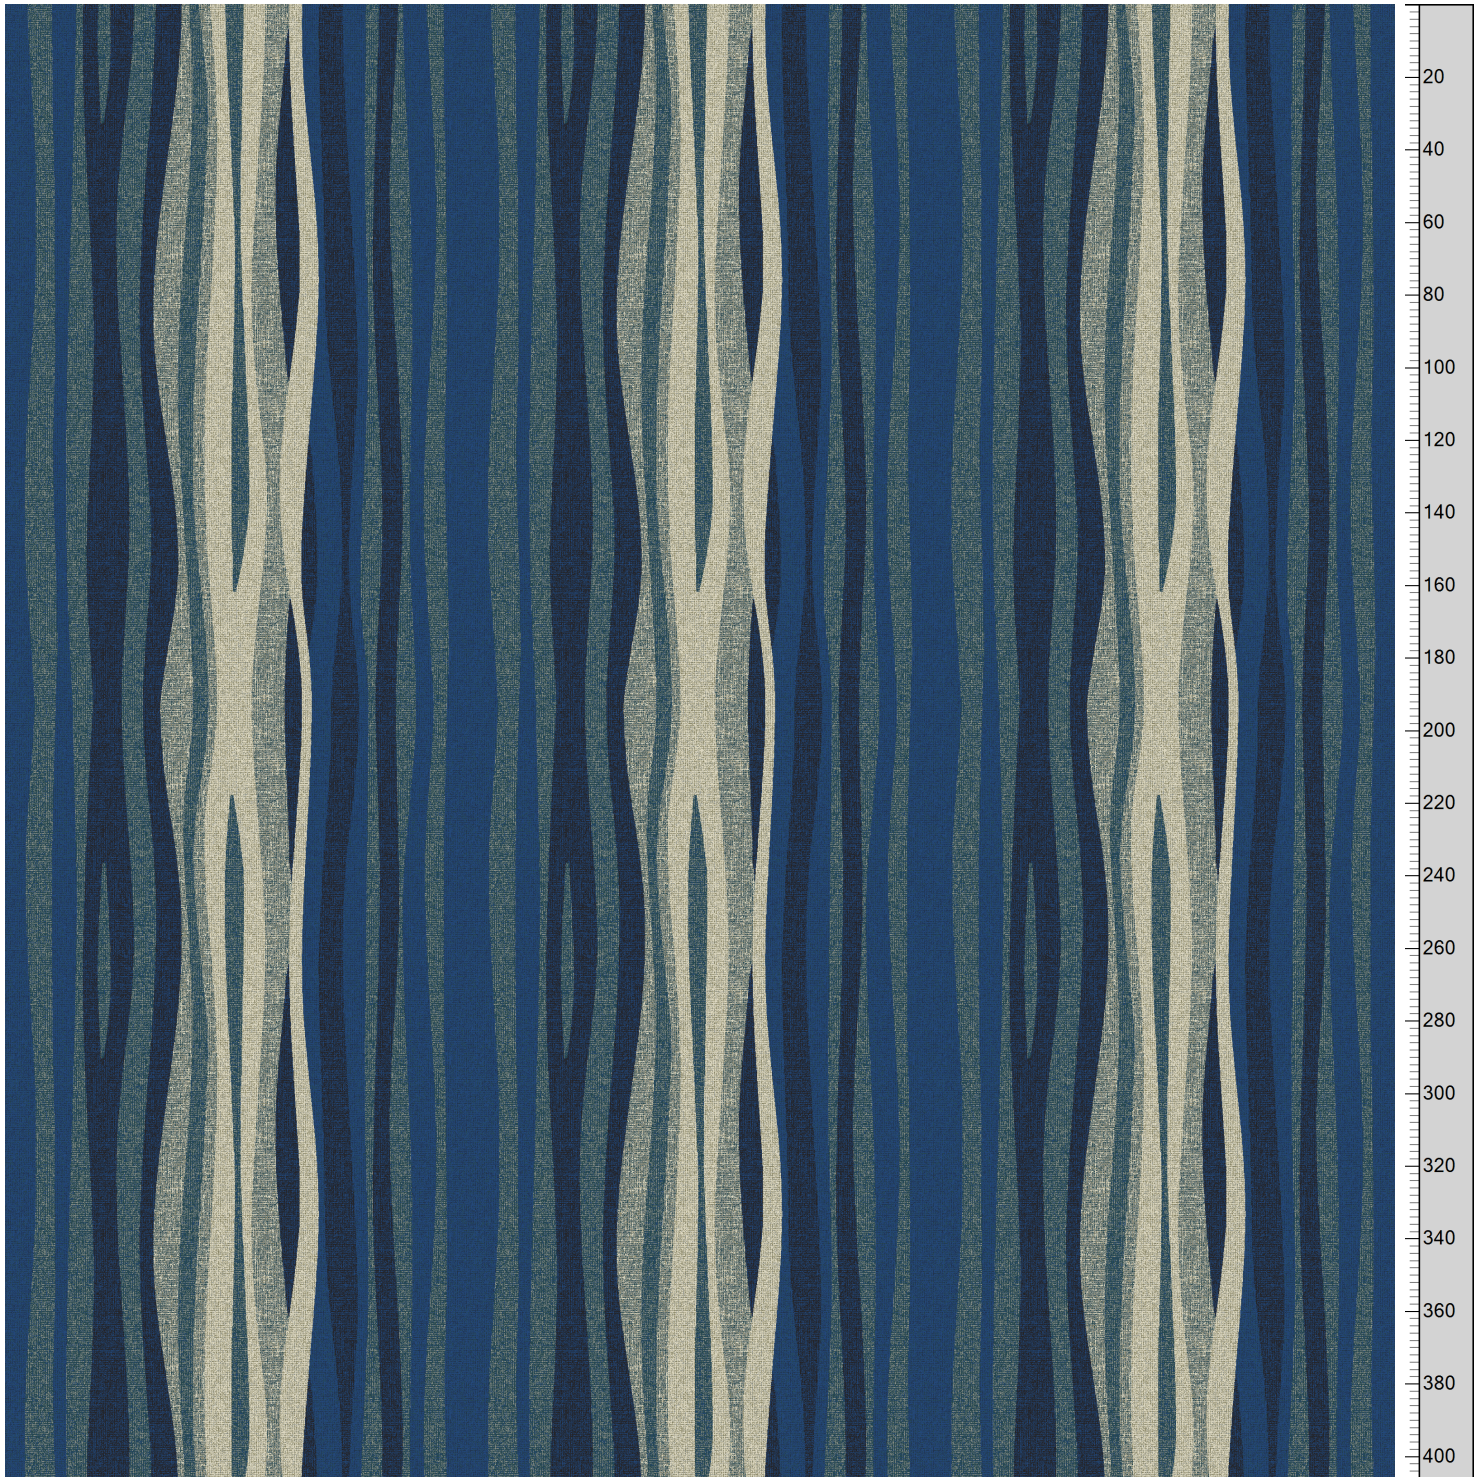

Design: RF5520610
Version: EF81671-12

Date: 4-JUN-2019 pnp
Copyright: egetaepper a/s - pia
Approved by:

NATURE - River of Life
Standard Palette 5520

20 40 60 80 100 120 140 160 180 200 220 240 260 280 300 320 340 360 380
Repeat: X=130.0cm Y=257.8cm

@-0	A-1	B-2	C-3	D-4	E-5	F-6	G-7	H-8	I-9	J-10	K-11	L-12	M-13	N-14	O-15
0-0-0	K20050 5520-BC10	K20051 5520-BC11	5520AC49 Accent 49	K20050 5520-BC10	0-0-0	5520AC49 Accent 49	5520AC14 Accent 14	K20050 5520-BC10	5520AC49 Accent 49	0-0-0	K20012 5520-BC12	K20050 5520-BC10	K20051 5520-BC11	K20051 5520-BC11	0-0-0
16	17	18	19	20	21	22	23	24							
5520AC14 Accent 14	5520AC49 Accent 49	5520AC34 Accent 34	A20041 5520-BC1	0-0-0	A20041 5520-BC1	5520AC34 Accent 34	5520AC14 Accent 14	A20041 5520-BC1							