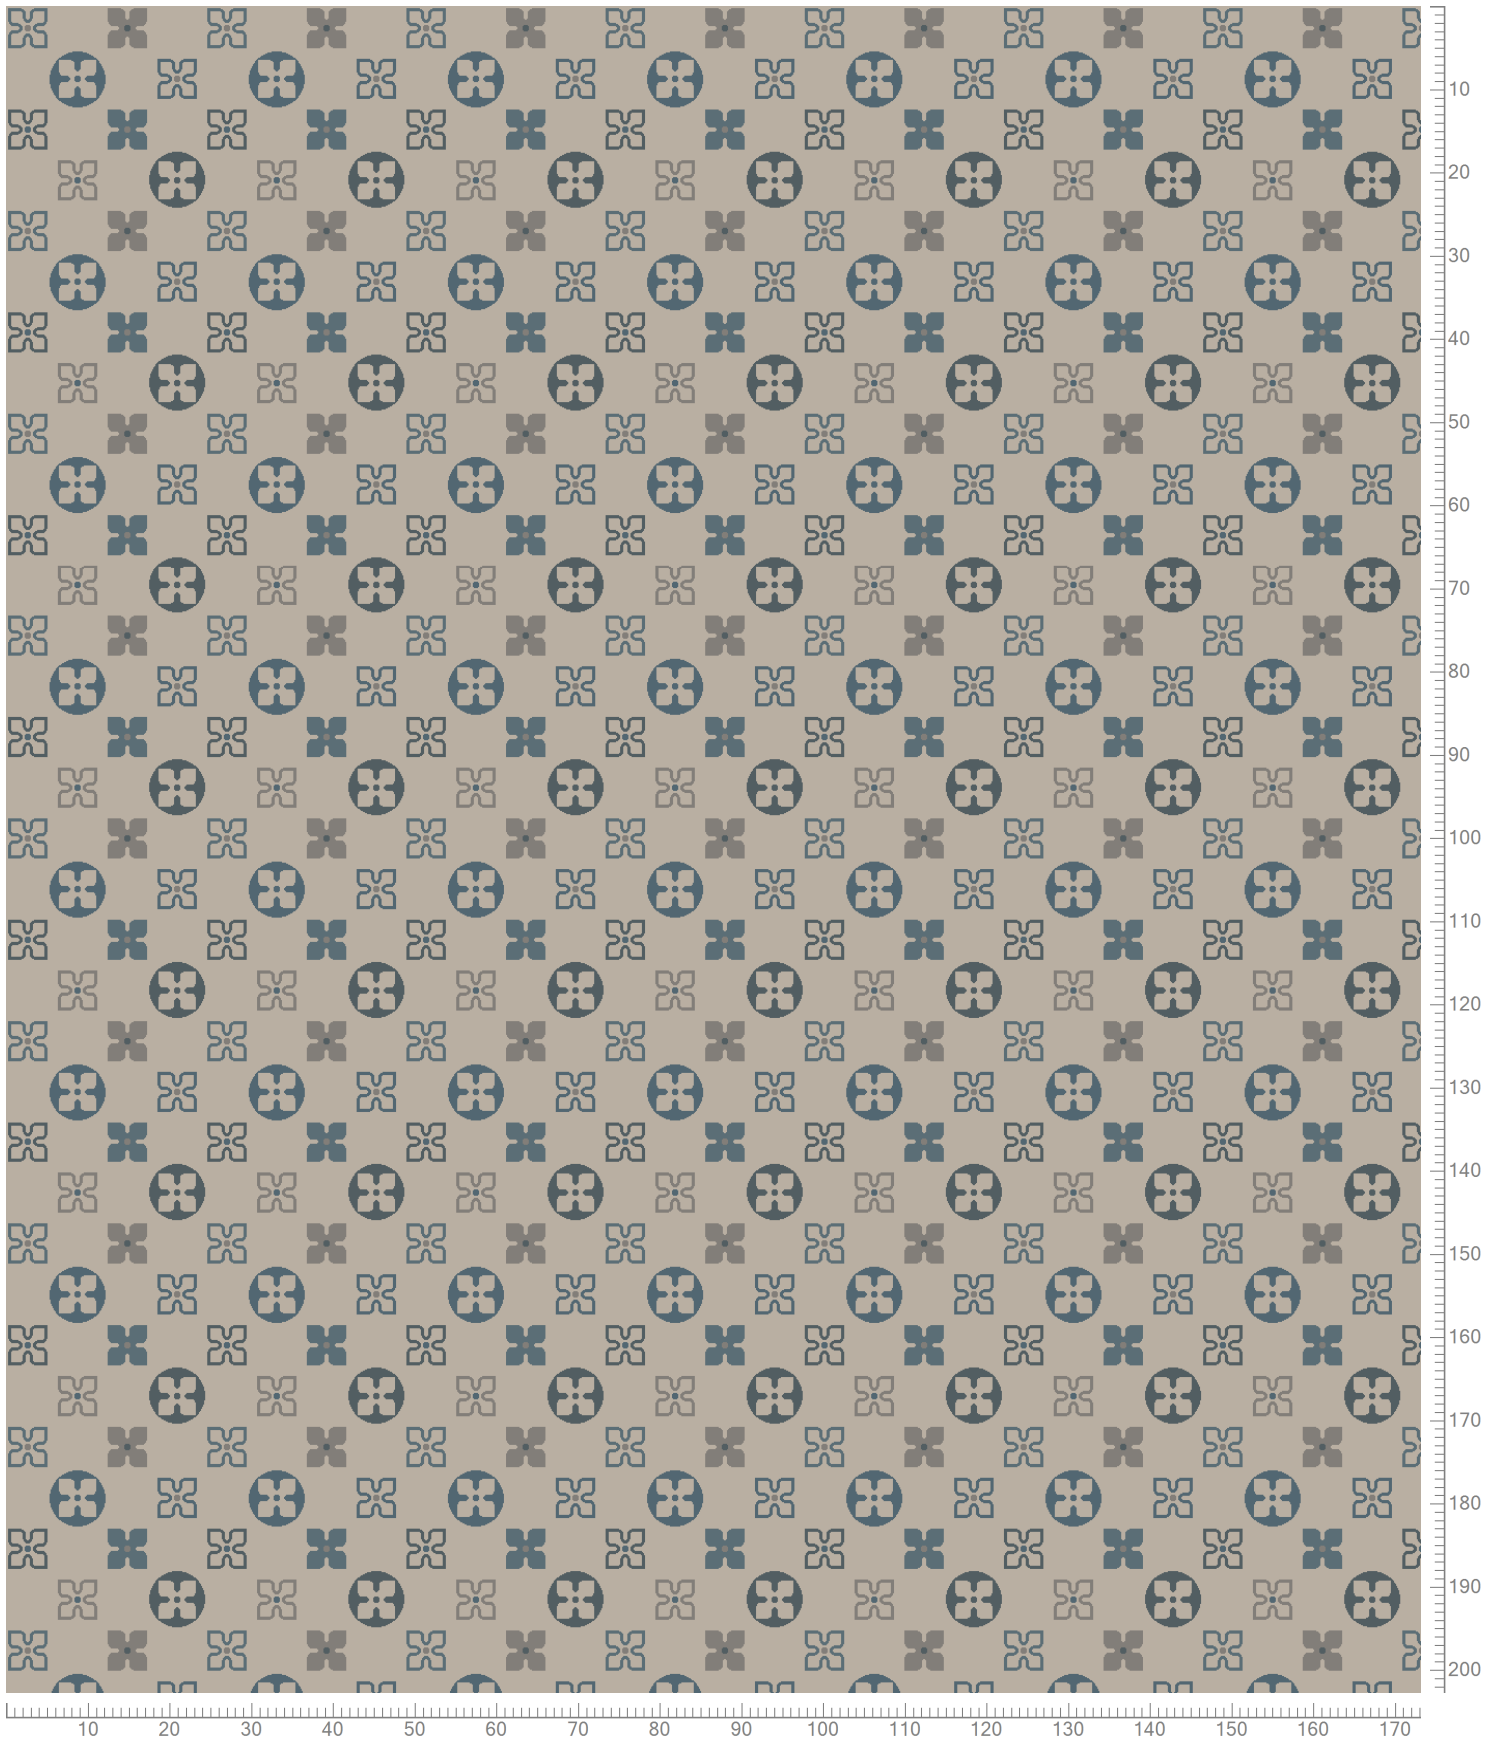

GRAPHIC - Funky Rosette
Standard Palette 5500

Repeat: X=24.4cm Y=24.4cm (Size Shown: X=173.23cm Y=202.82cm)

K40504 5500-BC4	5500AC58 Accent 58	5500AC13 Accent 13	5500AC63 Accent 63	K40508 5500-BC8